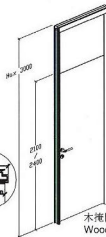

Item 1

單玻璃  
Single Glaze

Item 2

雙玻璃  
Double Glaze

Item 3

雙玻璃(百頁簾)  
Double Glaze  
with Blind

Item 4

鐵板噴塗  
Epoxy Steel  
鐵板蒙布  
Fabric-wrapped Steel  
塑色板  
Wood Veneer

Item 5

一框雙玻璃屏風  
Single-layer  
Twin Glasses Panel

Item 6

清玻璃掩門  
Clear Glass Door

Item 7

木掩門  
Wooden Door

Item 8

木掩門 (二段式)  
Wooden Door

Item 9 屏風增連 Stackable Panel

單玻璃  
Single Glaze

雙玻璃  
Double Glaze

\*All Glaze are Tempered Glass

無膠線  
(Non-raceway)

4吋腳線(H102)  
(Skirting Brood)